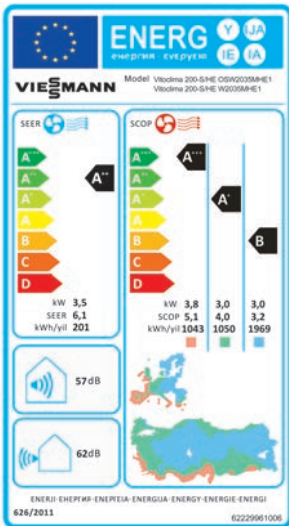

Otomatik temizleme

Klima işletimi durdurulduktan sonra kompresör çalışmasını sonlandırmasına rağmen iç ünite fanı çalışmaya devam eder. Böylece evaporatör üzerinde bakteri oluşumuna yol açabilecek nemin kurutulması sağlanır. Otomatik temizleme fonksiyonu Vitoclima 200-S/HE serileri için standarttır.

İklimlendirmede konfor

Vitoclima 200-S/HE serisi, geniş kanat açıları ve yukarı – aşağı / sağa – sola otomatik salınım kontrolü ile homojen hava dağılımı, dolayısıyla konforlu iklimlendirme sunmaktadır. (*)

Ayrıca, özel kumanda sensörü ile ayar sıcaklığı, kullanıcının bulunduğu ortam sıcaklığına göre otomatik ayarlanarak optimum konfor sağlanmaktadır.

İç ortam havası temizliği standart

Vitoclima 200-S/HE serisi klimalarda bulunan filtrenin özelliği sayesinde iç ortam havasında bulunan zararlı mikroorganizmaların absorbe edilmesi sağlanır. (*)

Opsiyonel WIFI aksesuarı ile uzaktan erişim imkanı

Vitoclima 200-S/HE serisine eklenen yeni opsiyonel WIFI aksesuarı sayesinde klimanızı evde ve ev dışında kontrol edebilir dilediğiniz fonksiyonları ayarlayarak programlayabilirsiniz.

(*): MHE1 serisi için standarttır.